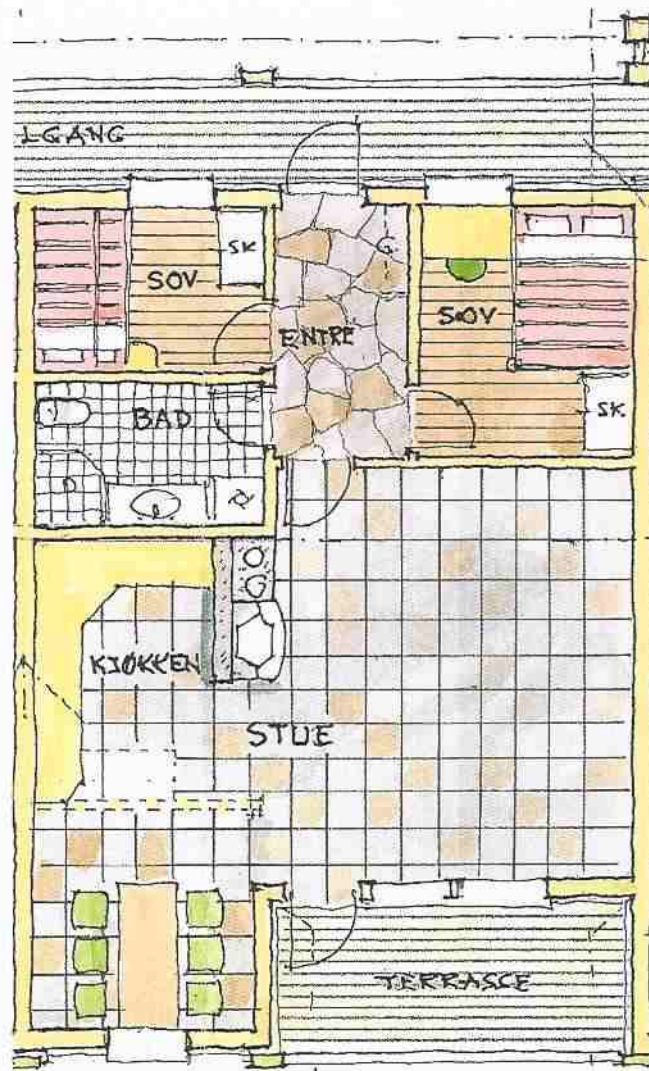

Leilighet nr. 13,18,19,24

Leilighet nr. 14,17,20,23

Type IV

1 og 2 etasje
Bygg: EFG

BRA: 65m²

Terrasse: 8m²

Bod: 5m²

Sum: 78m²

+garasje

Leilighet nr. 15,16,21,22

Oversikt

Situasjonskart