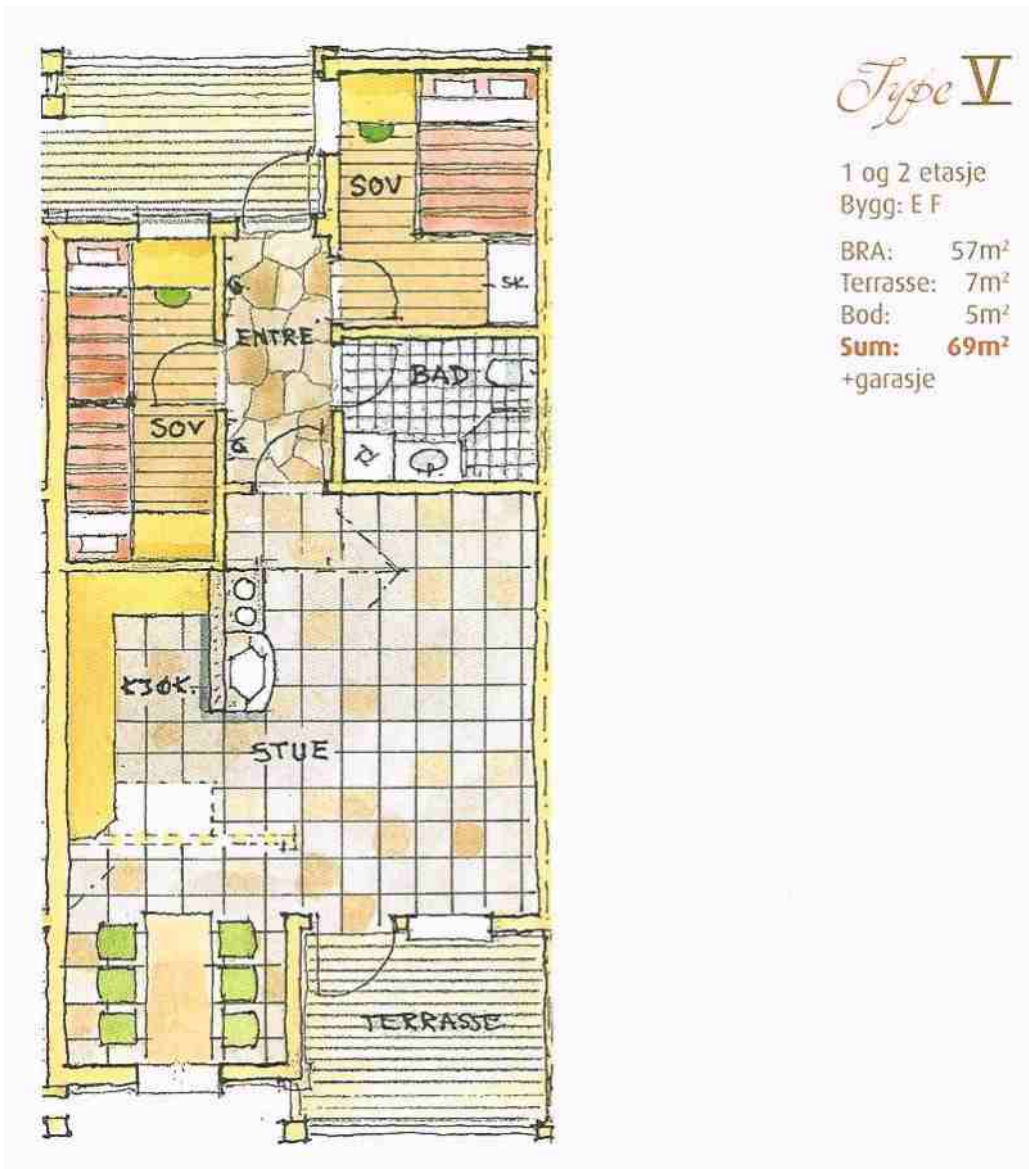

Leilighet nr. 13,18,19,24

Leilighet nr. 14,17,20,23

Type IV

1 og 2 etasje
Bygg: EFG

BRA: 65m²

Terrasse: 8m²

Bod: 5m²

Sum: 78m²

+garasje

Leilighet nr. 15,16,21,22

Oversikt

Situasjonskart