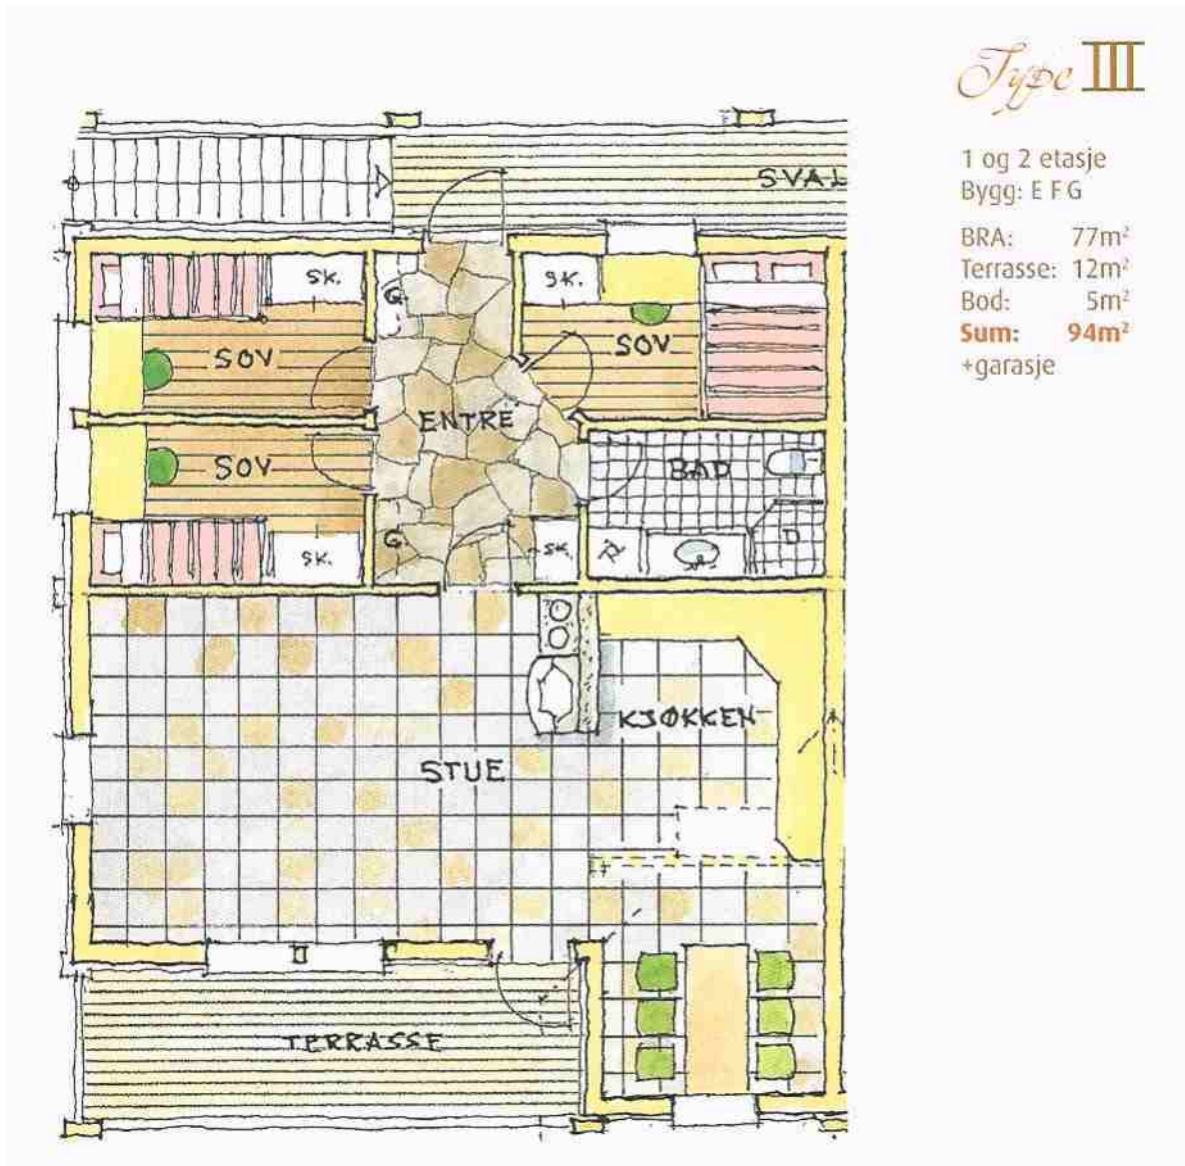

Leilighet nr. 13,18,19,24

Leilighet nr. 14,17,20,23

Type IV

1 og 2 etasje
Bygg: EFG

BRA: 65m²

Terrasse: 8m²

Bod: 5m²

Sum: 78m²

+garasje

Leilighet nr. 15,16,21,22

Oversikt

Situasjonskart