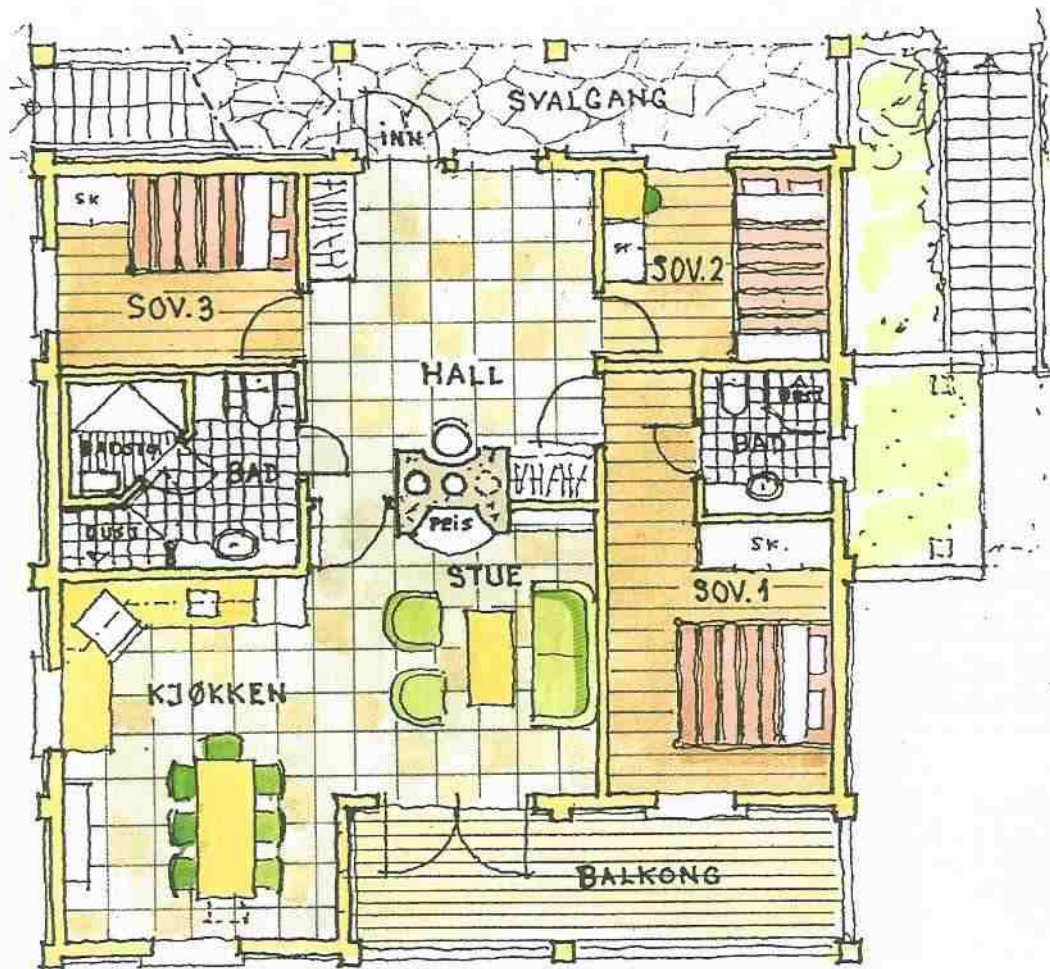

Leilighet nr. 1,4,7,10

Type I

Underetasje
Bygg: A B C D

BRA: 72m²

Terrasse: 5m²

Bod: 10m²

Sum: 87m²

+garasje

Leilighet nr. 2,3,5,6,11,12

Type II

1 og 2 etasje
Bygg: A B C D
BRA: 82m²
Terrasse: 10m²
Bod: 5m²
Sum: 97m²
+garasje

Oversikt

Situasjonskart