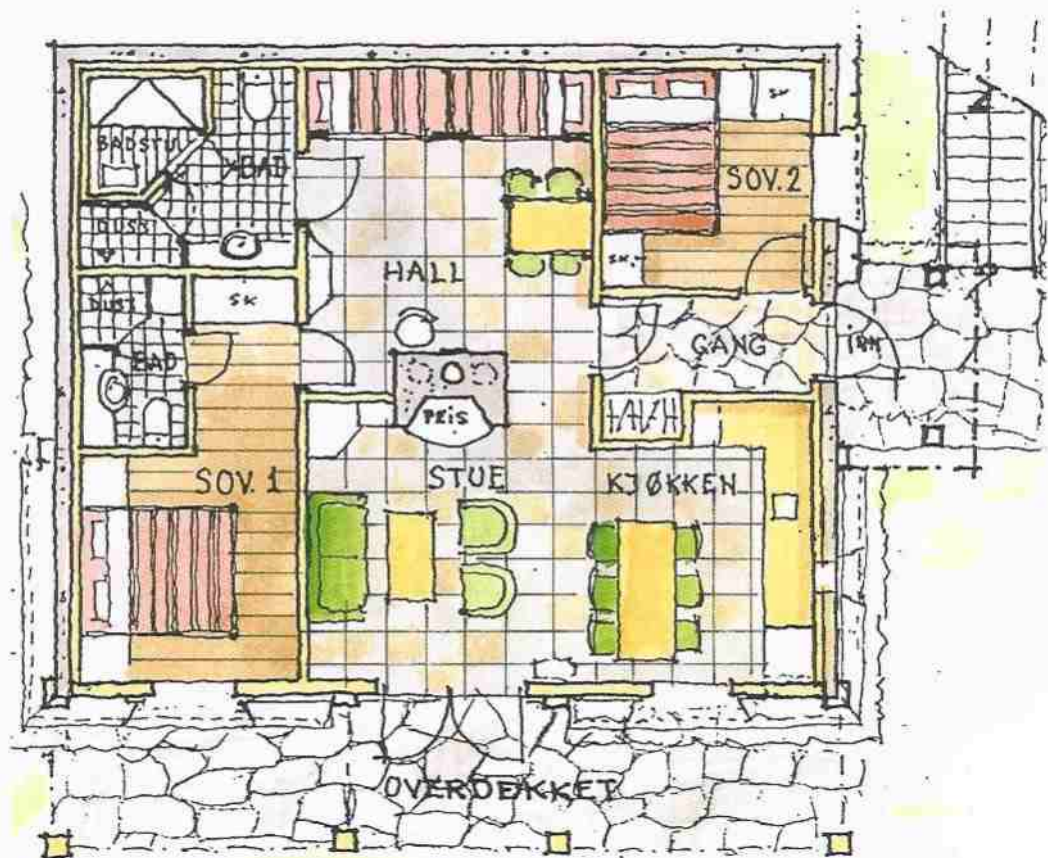

Leilighet nr. 1,4,7,10

Type I

Underetasje
Bygg: A B C D

BRA: 72m²

Terrasse: 5m²

Bod: 10m²

Sum: 87m²

+garasje

Leilighet nr. 2,3,5,6,11,12

Type II

1 og 2 etasje
Bygg: A B C D
BRA: 82m²
Terrasse: 10m²
Bod: 5m²
Sum: 97m²
+garasje

Oversikt

Situasjonskart